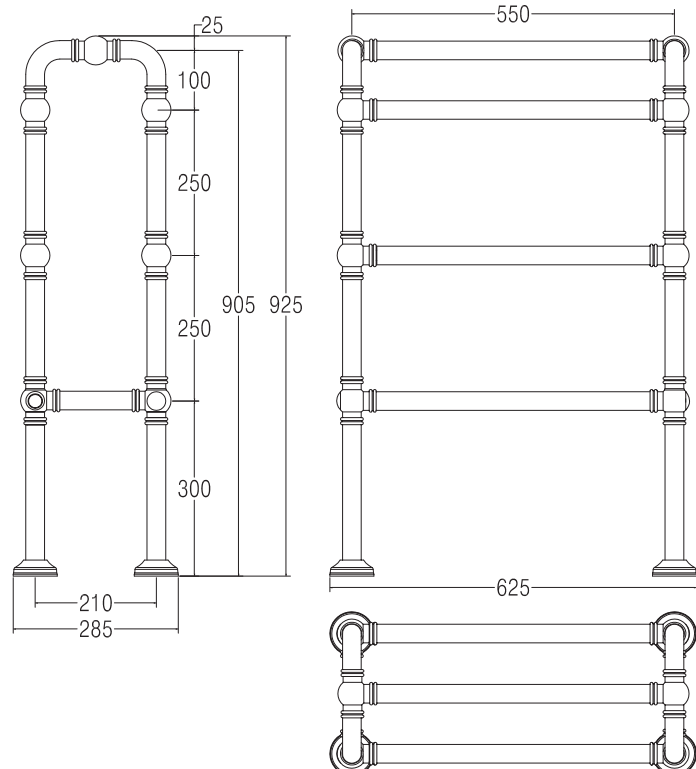

9-555

ARMONIA

Scaldasalviette mobile componibile
in ottone, con rosoni in barra.
MISURA DEL TUBO: Ø32mm
MODULO AGGIUNTIVO: non disponibile
COLLEGAMENTO ELETTRICO:
filo con presa schuko
RESISTENZA: cartuccia riscaldante
SCATOLA INTERRUTTORE CON TASTO
ON/OFF (BOX): non disponibile
AROMATERAPIA: non disponibile

Mobile modular heated towel rail in brass,
with bar washers.
PIPE DIMENSION: Ø32mm
ADDITIONAL MODULE: not available
ELECTRIC CONNECTION:
wire and schuko plug
ELECTRIC ELEMENT: cartridge heater
ON/OFF SWITCH BOX (BOX): not available
AROMATHERAPY: not available

Модульный не стационарный
полотенцесушитель из латуни, с накладками.
ДИАМЕТР ТРУБЫ: Ø32мм
ДОПОЛНИТЕЛЬНЫЙ МОДУЛЬ:
не предусмотрен
ЭЛЕКТРИЧЕСКОЕ ПОДКЛЮЧЕНИЕ:
кабель с евро розеткой
ЭЛЕКТРИЧЕСКИЙ НАГРЕВАТЕЛЬНЫЙ
ЭЛЕМЕНТ: патронный нагреватель
КОРПУС ВЫКЛЮЧАТЕЛЯ
С КНОПКОЙ И ВКЛ./ВЫКЛ. (BOX):
не предусмотрен
АРОМАТЕРАПИЯ: не предусмотрен